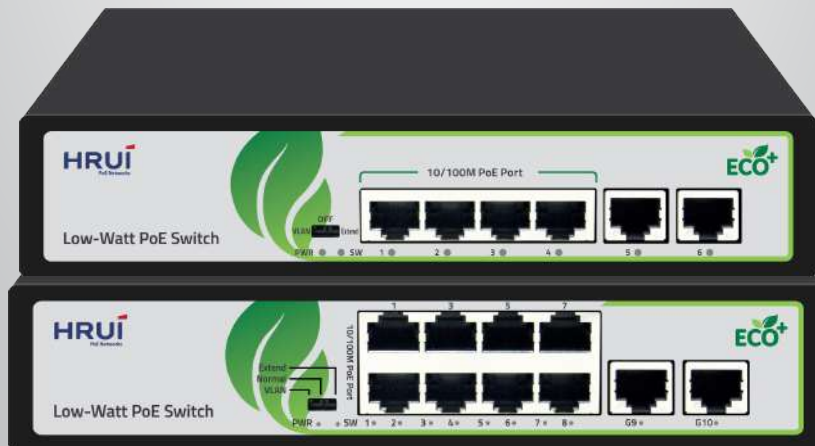

سوم دی ماه یک هزار و چهارصد و سه
لیست قیمت مصرف کننده

لیست قیمت محصولات

HRUI
PoE Networks

۱۸ ماه گارانتی

ارسال بار از انبار کارخانه، واقع در شهرکاشان می باشد!

رسام تجارت راشی
RASAM TEJARAT RASHI

محصولات سری Low-Watt

NEW

HR902-AF-82GN

سوئیچ شبکه ۸ پورت PoE سری Low Watt

- ۸ پورت 10/100Mbps PoE
- ۲ پورت 10/100/1000Mbps UpLink
- پهنای باند 5.6Gbps
- استاندارد PoE IEEE 802.3af/at
- توان خروجی کلی **96 W**
- دارای قابلیت ایزوله سازی پورت های PoE (Vlan)
- دارای قابلیت اکستند ۲۵۰ متری (Extend)

۲۹,۵۰۰,۰۰۰ ریال [اطلاعات بیشتر](#)

NEW

HR902-AF-82N

سوئیچ شبکه ۸ پورت PoE سری Low Watt

- ۸ پورت 10/100Mbps PoE
- ۲ پورت 10/100Mbps UpLink
- پهنای باند 2Gbps
- استاندارد PoE IEEE 802.3af/at
- توان خروجی کلی **96 W**
- دارای قابلیت ایزوله سازی پورت های PoE (Vlan)
- دارای قابلیت اکستند ۲۵۰ متری (Extend)

۲۱,۹۵۰,۰۰۰ ریال [اطلاعات بیشتر](#)

NEW

HR902-AF-42N

سوئیچ شبکه ۴ پورت PoE سری Low Watt

- ۴ پورت 10/100Mbps PoE
- ۲ پورت 10/100Mbps UpLink
- پهنای باند 1.2Gbps
- استاندارد PoE IEEE 802.3af/at
- توان خروجی کلی **55 W**
- دارای قابلیت ایزوله سازی پورت های PoE (Vlan)
- دارای قابلیت اکستند ۲۵۰ متری (Extend)

۱۵,۹۵۰,۰۰۰ ریال [اطلاعات بیشتر](#)

کلیه قیمت ها با احتساب ۱۰٪ ارزش افزوده محاسبه شده است!